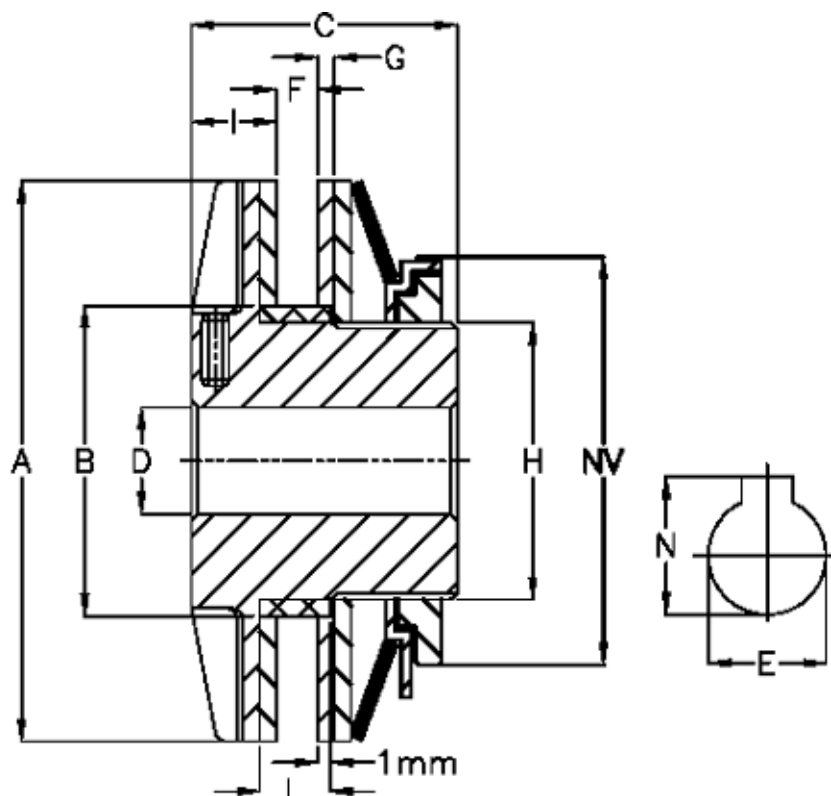

Varenummer: 4600156
 Beskrivelse: Securex skridnav T 15/40

Mål

A	= 40	I	= 8
Antal fjeder	= 1	L	= 8
B	= 26	Max moment Nm	= 15
C	= 28	NV	= 30
D	= 7	Størst mulig boring med not efter DIN 6885/1, E max	= 14
F	= 7	Størst mulig boring med not efter DIN 6885/1, N	= 16.3
G	= 2.8	Størst mulig boring med not efter DIN 6885/3, E max	= 16
H	= 22	Størst mulig boring med not efter DIN 6885/3, N	= 17.4